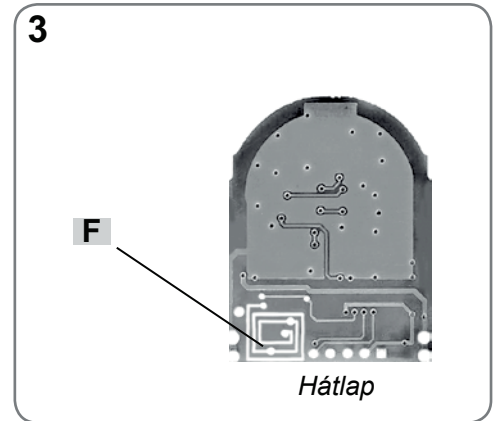

BANDY-C4

Távkapcsoló

Működési frekvencia: 433,92 MHz

► **Elem cseréje és burkolat felnyitása [1]**

Távolítsa el a hátlapon található **A** csavart egy csavarhúzó segítségével, majd helyezzen egy laposfejű csavarhúzót a **B** nyílásba és emelje meg a hátlapot. Elem cseréjekor ügyeljen a polarításra. Az elemet tartsa távol gyermekektől. Az elemtől mindig a helyi szabályok és rendeletek figyelembe vételével szabaduljon meg.

► **Kód generálás [2]**

Az 1-es gomb alapértelmezetten tartalmaz egy hozzárendelt kódot, míg a többi gombhoz nincs hozzárendelve kód. A művelet törli az előzetesen hozzárendelt kódokat, és újakat rendel hozzá a gombokhoz.

- Nyomja meg az 1-es **C** és a 4-es **E** gombot és tartsa őket lenyomva.
- A **D** LED lassan villog.
- Várjon kb. 8 másodpercig, ezután a lámpa gyorsan villog.
- Engedje fel az 1-es **C** majd közvetlenül utána a 4-es **E** gombot. Ekkor minden gombhoz hozzárendelődik egy véletlenszerűen generált kód a lehetséges több millió közül.

► **Kód feltanítása [3-4]**

- Nyomja meg az 1-es **C**, majd közvetlenül utána a 4-es **E** gombot, majd egyszerre engedje őket fel.
- A **D** LED 5 másodpercig villog, ekkor történik az eredeti kód feltanítása.
- Ez idő alatt válassza ki és tartsa nyomva azt a gombot, amire fel szeretné tanítani a kódot (1-es, 2-es, 3-as vagy 4-es gombok).
- Nyomja meg a régi **X** távirányító, feltanító gombját. Tartsa a két távirányítót egymáshoz közel, (4. ábra) így **X** távirányító antennája (általában a készülék alján található, de működés közben ezt ellenőrizni tudja) közel lesz a BANDY-C4 vevő egységéhez.
- Az **D** LED egy ideig gyorsan villog, majd a villogás sebessége lelassul; így jelzi, hogy a feltanítás sikeres volt.