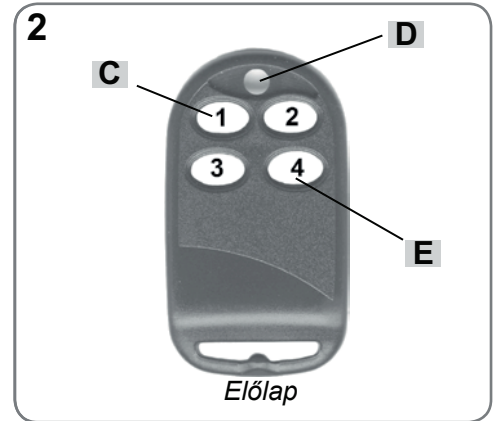

BANDY-C4

Távkapcsoló

Működési frekvencia: 433,92 MHz

► **Elem cseréje és burkolat felnyitása [1]**

Távolítsa el a hátlapon található **A** csavart egy csavarhúzó segítségével, majd helyezzen egy laposfejű csavarhúzót a **B** nyílásba és emelje meg a hátlapot. Elem cseréjekor ügyeljen a polarításra. Az elemet tartsa távol gyermekektől. Az elemtől mindig a helyi szabályok és rendeletek figyelembe vételével szabaduljon meg.

► **Kód generálás [2]**

Az 1-es gomb alapértelmezetten tartalmaz egy hozzárendelt kódot, míg a többi gombhoz nincs hozzárendelve kód. A művelet törli az előzetesen hozzárendelt kódokat, és újakat rendel hozzá a gombokhoz.

- Nyomja meg az 1-es **C** és a 4-es **E** gombot és tartsa őket lenyomva.
- A **D** LED lassan villog.
- Várjon kb. 8 másodpercig, ezután a lámpa gyorsan villog.
- Engedje fel az 1-es **C** majd közvetlenül utána a 4-es **E** gombot. Ekkor minden gombhoz hozzárendelődik egy véletlenszerűen generált kód a lehetséges több millió közül.

► **Kód feltanítása [3-4]**

- Nyomja meg az 1-es **C**, majd közvetlenül utána a 4-es **E** gombot, majd egyszerre engedje őket fel.
- A **D** LED 5 másodpercig villog, ekkor történik az eredeti kód feltanítása.
- Ez idő alatt válassza ki és tartsa nyomva azt a gombot, amire fel szeretné tanítani a kódot (1-es, 2-es, 3-as vagy 4-es gombok).
- Nyomja meg a régi **X** távirányító, feltanító gombját. Tartsa a két távirányítót egymáshoz közel, (4. ábra) így **X** távirányító antennája (általában a készülék alján található, de működés közben ezt ellenőrizni tudja) közel lesz a BANDY-C4 vevő egységéhez.
- Az **D** LED egy ideig gyorsan villog, majd a villogás sebessége lelassul; így jelzi, hogy a feltanítás sikeres volt.