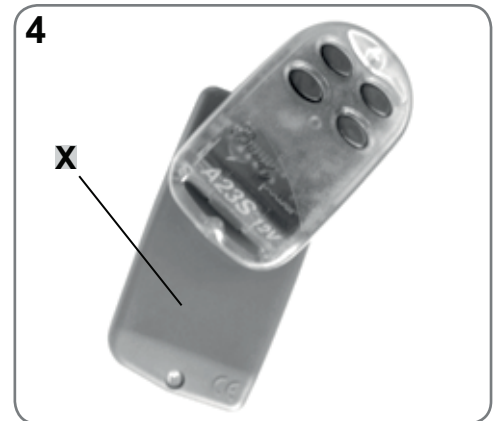

BANDY-C4

Távkapcsoló

Működési frekvencia: 433,92 MHz

► **Elem cseréje és burkolat felnyitása [1]**

Távolítsa el a hátlapon található **A** csavart egy csavarhúzó segítségével, majd helyezzen egy laposfejű csavarhúzót a **B** nyílásba és emelje meg a hátlapot. Elem cseréjekor ügyeljen a polarításra. Az elemet tartsa távol gyermekektől. Az elemtől mindig a helyi szabályok és rendeletek figyelembe vételével szabaduljon meg.

► **Kód generálás [2]**

Az 1-es gomb alapértelmezetten tartalmaz egy hozzárendelt kódot, míg a többi gombhoz nincs hozzárendelve kód. A művelet törli az előzetesen hozzárendelt kódokat, és újakat rendel hozzá a gombokhoz.

- Nyomja meg az 1-es **C** és a 4-es **E** gombot és tartsa őket lenyomva.
- A **D** LED lassan villog.
- Várjon kb. 8 másodpercig, ezután a lámpa gyorsan villog.
- Engedje fel az 1-es **C** majd közvetlenül utána a 4-es **E** gombot. Ekkor minden gombhoz hozzárendelődik egy véletlenszerűen generált kód a lehetséges több millió közül.

► **Kód feltanítása [3-4]**

- Nyomja meg az 1-es **C**, majd közvetlenül utána a 4-es **E** gombot, majd egyszerre engedje őket fel.
- A **D** LED 5 másodpercig villog, ekkor történik az eredeti kód feltanítása.
- Ez idő alatt válassza ki és tartsa nyomva azt a gombot, amire fel szeretné tanítani a kódot (1-es, 2-es, 3-as vagy 4-es gombok).
- Nyomja meg a régi **X** távirányító, feltanító gombját. Tartsa a két távirányítót egymáshoz közel, (4. ábra) így **X** távirányító antennája (általában a készülék alján található, de működés közben ezt ellenőrizni tudja) közel lesz a BANDY-C4 vevő egységéhez.
- Az **D** LED egy ideig gyorsan villog, majd a villogás sebessége lelassul; így jelzi, hogy a feltanítás sikeres volt.