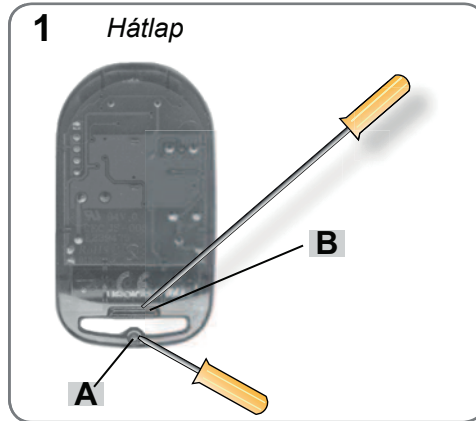

BANDY-C4

Távkapcsoló

Működési frekvencia: 433,92 MHz

► **Elem cseréje és burkolat felnyitása [1]**

Távolítsa el a hátlapon található **A** csavart egy csavarhúzó segítségével, majd helyezzen egy laposfejű csavarhúzót a **B** nyílásba és emelje meg a hátlapot. Elem cseréjekor ügyeljen a polarításra. Az elemet tartsa távol gyermekektől. Az elemtől mindig a helyi szabályok és rendeletek figyelembe vételével szabaduljon meg.

► **Kód generálás [2]**

Az 1-es gomb alapértelmezetten tartalmaz egy hozzárendelt kódot, míg a többi gombhoz nincs hozzárendelve kód. A művelet törli az előzetesen hozzárendelt kódokat, és újakat rendel hozzá a gombokhoz.

- Nyomja meg az 1-es **C** és a 4-es **E** gombot és tartsa őket lenyomva.
- A **D** LED lassan villog.
- Várjon kb. 8 másodpercig, ezután a lámpa gyorsan villog.
- Engedje fel az 1-es **C** majd közvetlenül utána a 4-es **E** gombot. Ekkor minden gombhoz hozzárendelődik egy véletlenszerűen generált kód a lehetséges több millió közül.

► **Kód feltanítása [3-4]**

- Nyomja meg az 1-es **C**, majd közvetlenül utána a 4-es **E** gombot, majd egyszerre engedje őket fel.
- A **D** LED 5 másodpercig villog, ekkor történik az eredeti kód feltanítása.
- Ez idő alatt válassza ki és tartsa nyomva azt a gombot, amire fel szeretné tanítani a kódot (1-es, 2-es, 3-as vagy 4-es gombok).
- Nyomja meg a régi **X** távirányító, feltanító gombját. Tartsa a két távirányítót egymáshoz közel, (4. ábra) így **X** távirányító antennája (általában a készülék alján található, de működés közben ezt ellenőrizni tudja) közel lesz a BANDY-C4 vevő egységéhez.
- Az **D** LED egy ideig gyorsan villog, majd a villogás sebessége lelassul; így jelzi, hogy a feltanítás sikeres volt.